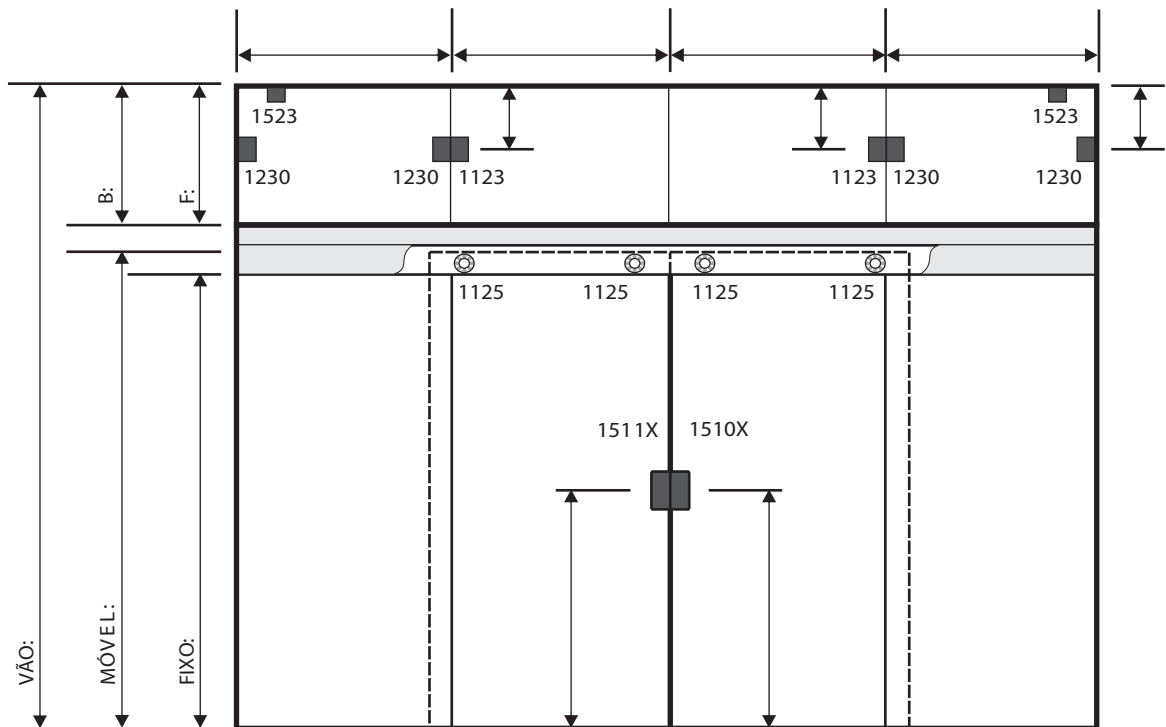

Pedido

Espessura

- 04mm
- 05mm
- 06mm
- 08mm
- 10mm

Serigrafia

- Branco Brilhante
- Branco Fosco
- Persiana
- Preto
- Quadrados
- Colorida

Tipo de Vidro

- INCOLOR
- BRONZE
- FUMÊ
- VERDE
- AZUL
- PONTILHADO
- QUADRATO
- ANTÍLOPE
- ASTRAL

Serigrafia / Impresso

- Deste Lado
- Do Lado Oposto

Porta de Correr Bandeira e Basculante

Sr. Cliente favor verificar em seu pedido, detalhes de cor, espessura, dimensões de peças, código de ferragens. Confira todas as folgas e informações sobre detalhes do pedido. Este projeto é de sua total responsabilidade, para tanto solicitamos que seja Assinado após sua conferência.