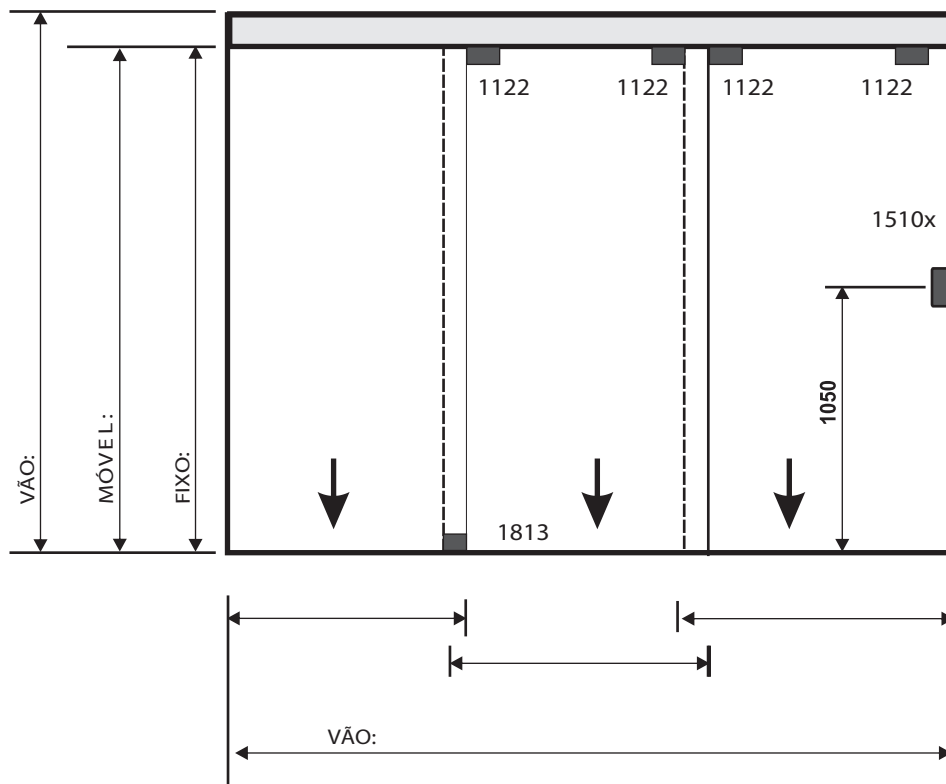

Pedido

Espessura

- 04mm
- 05mm
- 06mm
- 08mm
- 10mm

Serigrafia

- Branco Brilhante
- Branco Fosco
- Persiana
- Preto
- Quadrados
- Colorida

Tipo de Vidro

- INCOLOR
- BRONZE
- FUMÊ
- VERDE
- AZUL
- PONTILHADO
- QUADRATO
- ANTÍLOPE
- ASTRAL

Serigrafia / Impresso

- Deste Lado
- Do Lado Oposto

Porta de Correr 1122

Sr. Cliente favor verificar em seu pedido, detalhes de cor, espessura, dimensões de peças, código de ferragens. Confira todas as folgas e informações sobre detalhes do pedido. Este projeto é de sua total responsabilidade, para tanto solicitamos que seja Assinado após sua conferência.