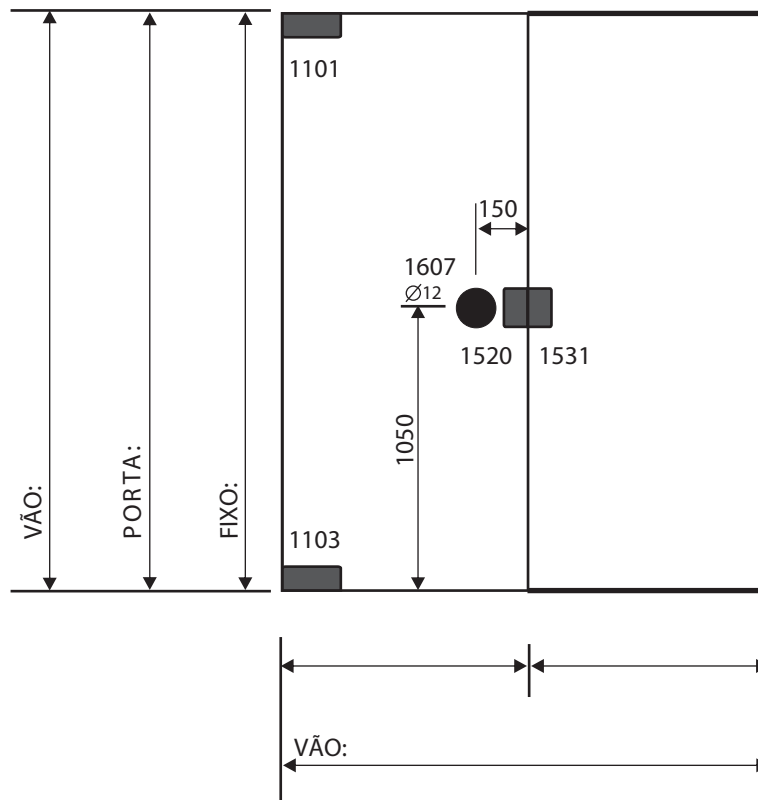

Pedido

Espessura

- 04mm
- 05mm
- 06mm
- 08mm
- 10mm

Serigrafia

- Branco Brilhante
- Branco Fosco
- Persiana
- Preto
- Quadrados
- Colorida

Tipo de Vidro

- INCOLOR
- BRONZE
- FUMÊ
- VERDE
- AZUL
- PONTILHADO
- QUADRATO
- ANTÍLOPE
- ASTRAL

Serigrafia / Impresso

- Deste Lado
- Do Lado Oposto

Porta de Abrir 1 Fixo

Sr. Cliente favor verificar em seu pedido, detalhes de cor, espessura, dimensões de peças, código de ferragens. Confira todas as folgas e informações sobre detalhes do pedido. Este projeto é de sua total responsabilidade, para tanto solicitamos que seja Assinado após sua conferência.