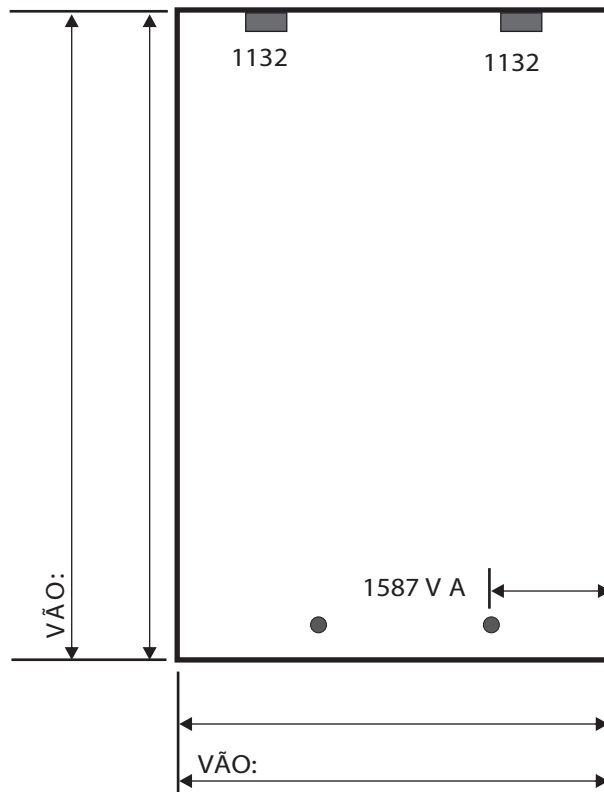

Pedido

Espessura

- 04mm
- 05mm
- 06mm
- 08mm
- 10mm

Serigrafia

- Branco Brilhante
- Branco Fosco
- Persiana
- Preto
- Quadrados
- Colorida

Tipo de Vidro

- INCOLOR
- BRONZE
- FUMÊ
- VERDE
- AZUL
- PONTILHADO
- QUADRATO
- ANTÍLOPE
- ASTRAL

Serigrafia / Impresso

- Deste Lado
- Do Lado Oposto

Max Air

Sr. Cliente favor verificar em seu pedido, detalhes de cor, espessura, dimensões de peças, código de ferragens. Confira todas as folgas e informações sobre detalhes do pedido. Este projeto é de sua total responsabilidade, para tanto solicitamos que seja Assinado após sua conferência.