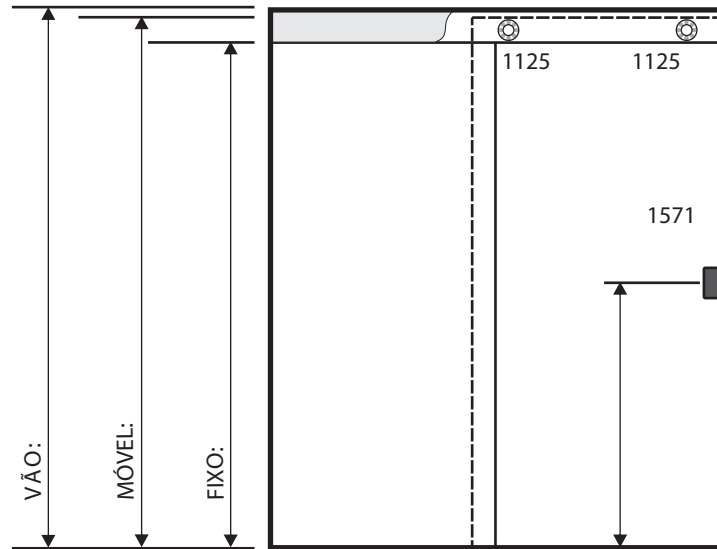

Cliente

Pedido

Espessura

- 04mm
- 05mm
- 06mm
- 08mm
- 10mm

Serigrafia

- Branco Brilhante
- Branco Fosco
- Persiana
- Preto
- Quadrados
- Colorida

Tipo de Vidro

- INCOLOR
- BRONZE
- FUMÊ
- VERDE
- AZUL
- PONTILHADO
- QUADRATO
- ANTÍLOPE
- ASTRAL

Serigrafia / Impresso

- Deste Lado
- Do Lado Oposto

Janela 2 Folhas 1571

Sr. Cliente favor verificar em seu pedido, detalhes de cor, espessura, dimensões de peças, código de ferragens. Confira todas as folgas e informações sobre detalhes do pedido. Este projeto é de sua total responsabilidade, para tanto solicitamos que seja Assinado após sua conferência.