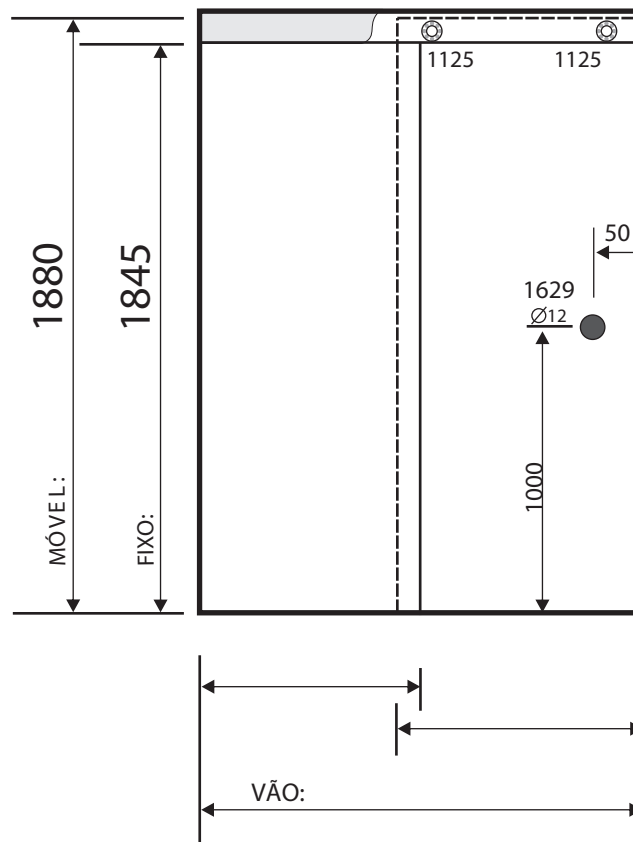

Pedido

Espessura

- 04mm
- 05mm
- 06mm
- 08mm
- 10mm

Serigrafia

- Branco Brilhante
- Branco Fosco
- Persiana
- Preto
- Quadrados
- Colorida

Tipo de Vidro

- INCOLOR
- BRONZE
- FUMÊ
- VERDE
- AZUL
- PONTILHADO
- QUADRATO
- ANTÍLOPE
- ASTRAL

Serigrafia / Impresso

- Deste Lado
- Do Lado Oposto

Box Padrão

Sr. Cliente favor verificar em seu pedido, detalhes de cor, espessura, dimensões de peças, código de ferragens. Confira todas as folgas e informações sobre detalhes do pedido. Este projeto é de sua total responsabilidade, para tanto solicitamos que seja Assinado após sua conferência.