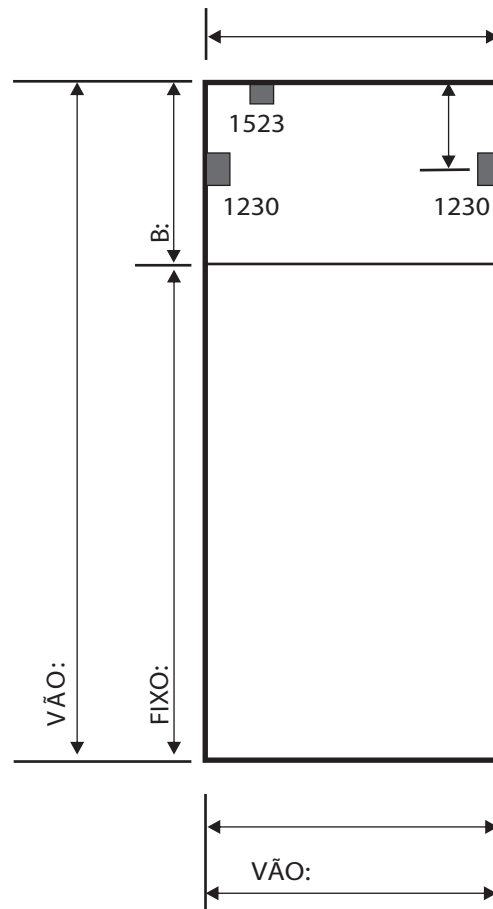

Pedido

Espessura

- 04mm
- 05mm
- 06mm
- 08mm
- 10mm

Serigrafia

- Branco Brilhante
- Branco Fosco
- Persiana
- Preto
- Quadrados
- Colorida

Tipo de Vidro

- INCOLOR
- BRONZE
- FUMÊ
- VERDE
- AZUL
- PONTILHADO
- QUADRATO
- ANTÍLOPE
- ASTRAL

Serigrafia / Impresso

- Deste Lado
- Do Lado Oposto

Basculante 1 Fixo Inferior

Sr. Cliente favor verificar em seu pedido, detalhes de cor, espessura, dimensões de peças, código de ferragens. Confira todas as folgas e informações sobre detalhes do pedido. Este projeto é de sua total responsabilidade, para tanto solicitamos que seja Assinado após sua conferência.