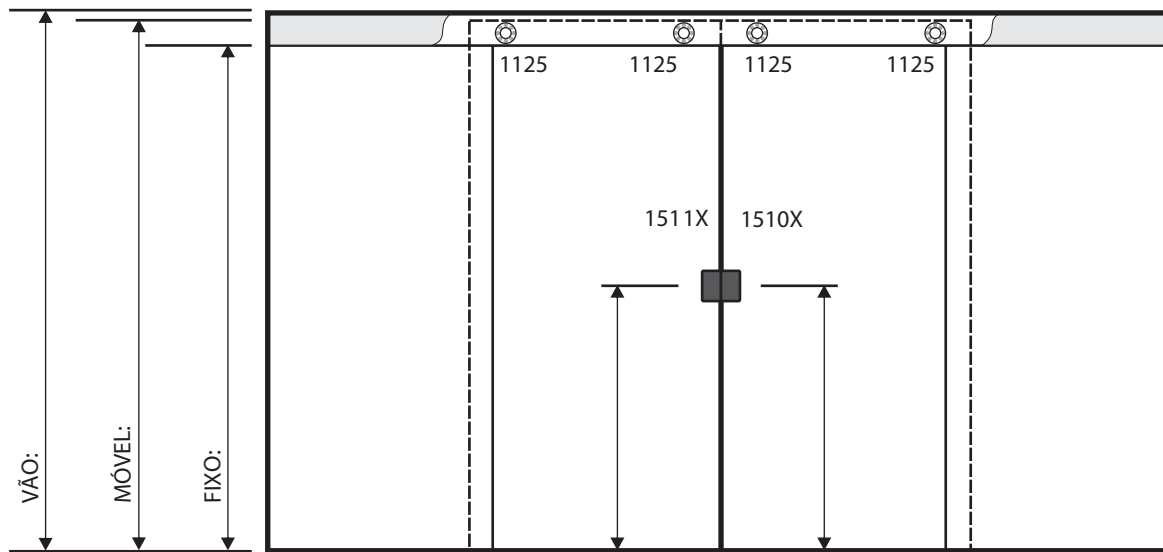

Pedido

Espessura

- 04mm
- 05mm
- 06mm
- 08mm
- 10mm

Serigrafia

- Branco Brilhante
- Branco Fosco
- Persiana
- Preto
- Quadrados
- Colorida

Tipo de Vidro

- INCOLOR
- BRONZE
- FUMÊ
- VERDE
- AZUL
- PONTILHADO
- QUADRATO
- ANTÍLOPE
- ASTRAL

Serigrafia / Impresso

- Deste Lado
- Do Lado Oposto

Porta de Correr 4 Folhas

Sr. Cliente favor verificar em seu pedido, detalhes de cor, espessura, dimensões de peças, código de ferragens. Confira todas as folgas e informações sobre detalhes do pedido. Este projeto é de sua total responsabilidade, para tanto solicitamos que seja Assinado após sua conferência.