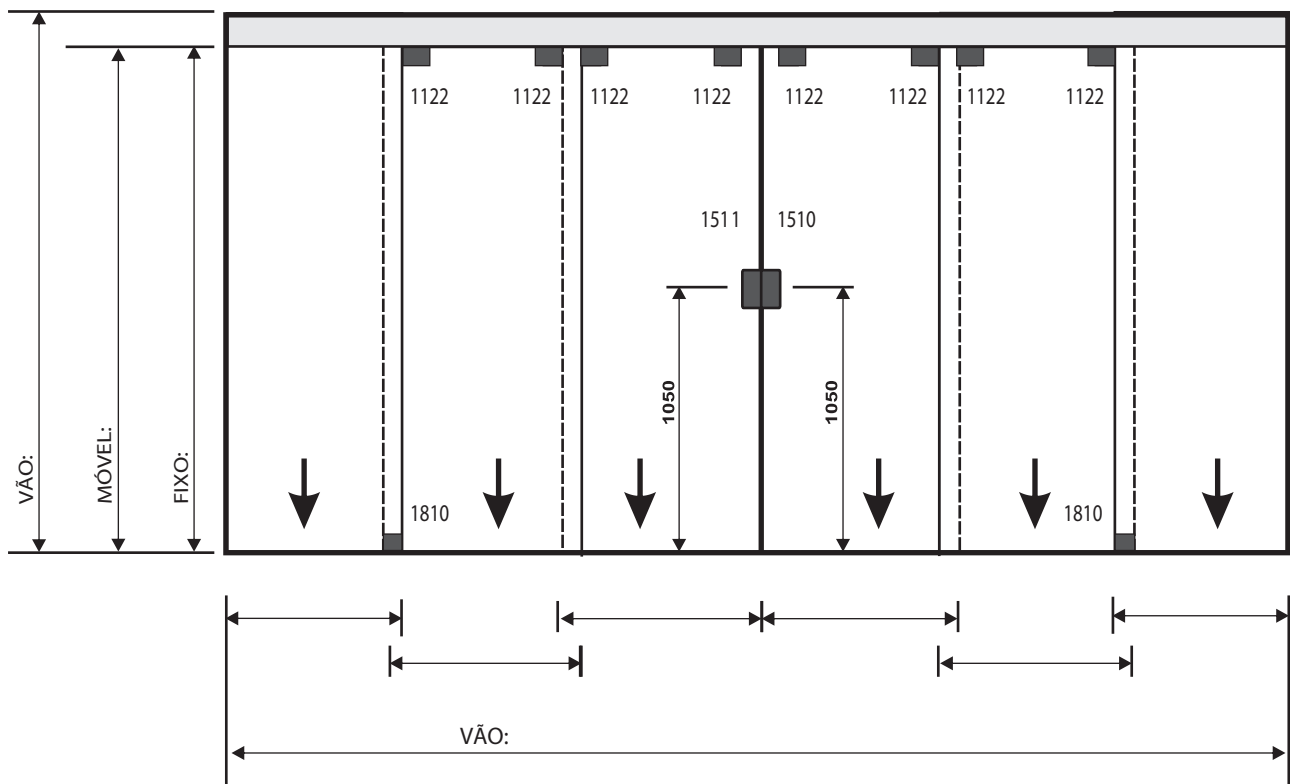

Pedido

Espessura

- 04mm
- 05mm
- 06mm
- 08mm
- 10mm

Serigrafia

- Branco Brilhante
- Branco Fosco
- Persiana
- Preto
- Quadrados
- Colorida

Tipo de Vidro

- INCOLOR
- BRONZE
- FUMÊ
- VERDE
- AZUL
- PONTILHADO
- QUADRATO
- ANTÍLOPE
- ASTRAL

Serigrafia / Impresso

- Deste Lado
- Do Lado Oposto

Porta de Correr Trilho Stanley

Sr. Cliente favor verificar em seu pedido, detalhes de cor, espessura, dimensões de peças, código de ferragens. Confira todas as folgas e informações sobre detalhes do pedido. Este projeto é de sua total responsabilidade, para tanto solicitamos que seja Assinado após sua conferência.