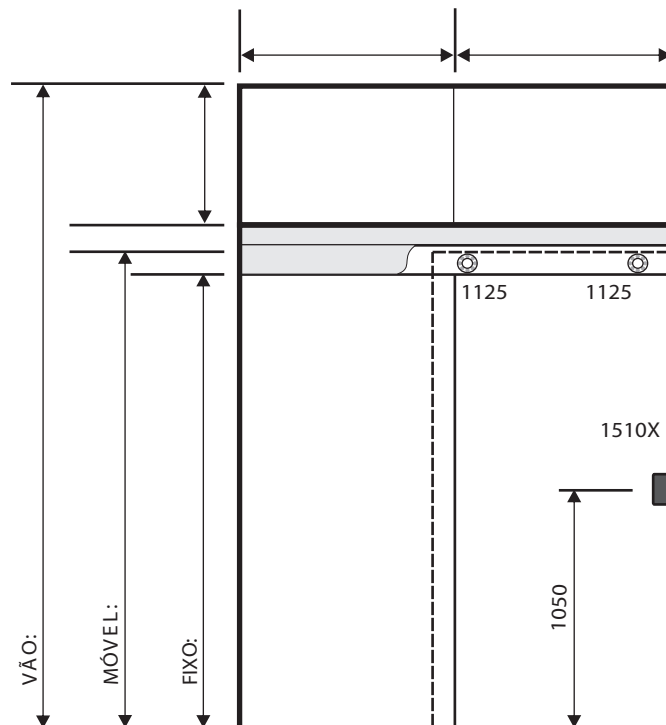

Pedido

Espessura

- 04mm
- 05mm
- 06mm
- 08mm
- 10mm

Serigrafia

- Branco Brilhante
- Branco Fosco
- Persiana
- Preto
- Quadrados
- Colorida

Tipo de Vidro

- INCOLOR
- BRONZE
- FUMÊ
- VERDE
- AZUL
- PONTILHADO
- QUADRATO
- ANTÍLOPE
- ASTRAL

Serigrafia / Impresso

- Deste Lado
- Do Lado Oposto

Porta de Correr Bandeira

Sr. Cliente favor verificar em seu pedido, detalhes de cor, espessura, dimensões de peças, código de ferragens. Confira todas as folgas e informações sobre detalhes do pedido. Este projeto é de sua total responsabilidade, para tanto solicitamos que seja Assinado após sua conferência.