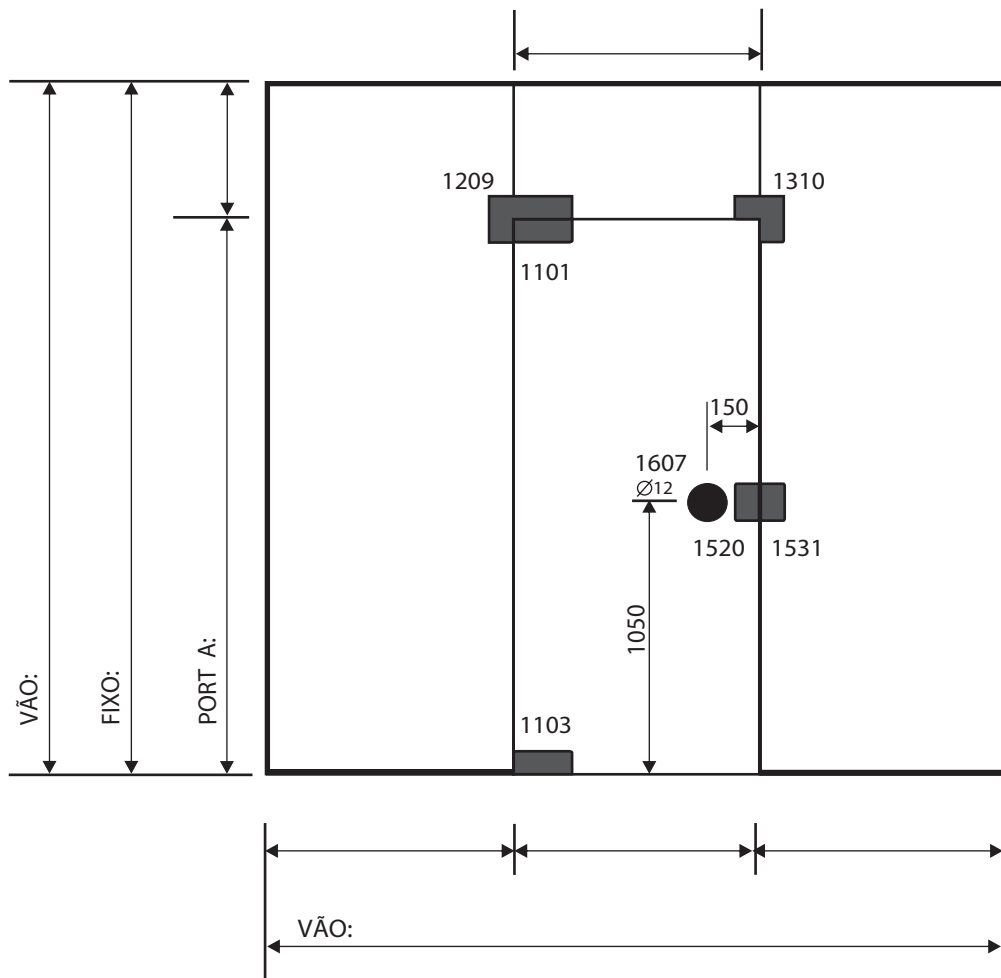

Cliente

Pedido

Espessura

- 04mm
- 05mm
- 06mm
- 08mm
- 10mm

Serigrafia

- Branco Brilhante
- Branco Fosco
- Persiana
- Preto
- Quadrados
- Colorida

Tipo de Vidro

- INCOLOR
- BRONZE
- FUMÊ
- VERDE
- AZUL
- PONTILHADO
- QUADRATO
- ANTÍLOPE
- ASTRAL

Serigrafia / Impresso

- Deste Lado
- Do Lado Oposto

Porta de Abrir 2 Fixos e Bandeira

Sr. Cliente favor verificar em seu pedido, detalhes de cor, espessura, dimensões de peças, código de ferragens. Confira todas as folgas e informações sobre detalhes do pedido. Este projeto é de sua total responsabilidade, para tanto solicitamos que seja Assinado após sua conferência.