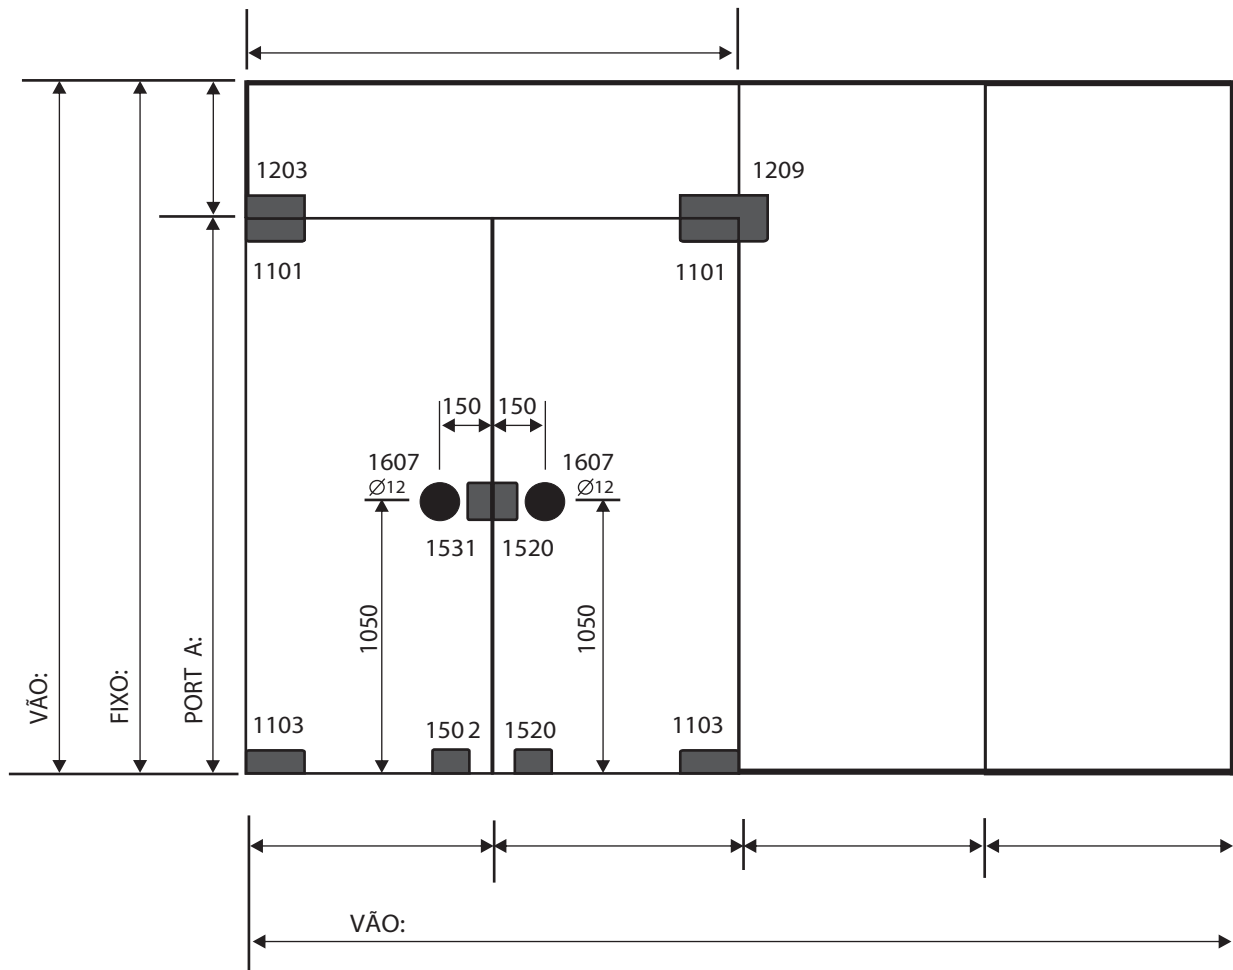

A FÁBRICA COM. E TÊMPERA DE VIDROS E CRISTAIS LTDA

comercial@palaciosocristais.ind.br
Rua Independência, 253 - Vila Renata - Guarulhos - SP
PABX: 11 2086.6330 / Fax ramal 212

Cod. Cliente

Confirmado

Cliente

Pedido

Espessura

- ☐ 04mm
- ☐ 05mm
- ☐ 06mm
- ☐ 08mm
- ☐ 10mm

Serigrafia

- ☐ Branco Brilhante
- ☐ Branco Fosco
- ☐ Persiana
- ☐ Preto
- ☐ Quadrados
- ☐ Colorida

Tipo de Vidro

- ☐ INCOLOR
- ☐ BRONZE
- ☐ FUMÊ
- ☐ VERDE
- ☐ AZUL
- ☐ PONTILHADO
- ☐ QUADRATO
- ☐ ANTÍLOPE
- ☐ ASTRAL

Serigrafia / Impresso

- ☐ Deste Lado
- ☐ Do Lado Oposto

Porta de Abrir 2 Fixo Lateral e Bandeira

Sr. Cliente favor verificar em seu pedido, detalhes de cor, espessura, dimensões de peças, código de ferragens. Confira todas as folgas e informações sobre detalhes do pedido. Este projeto é de sua total responsabilidade, para tanto solicitamos que seja Assinado após sua conferência.

Dep. Técnico

Classificação

Previsão de Produção

Obs.

Nome

Assinatura