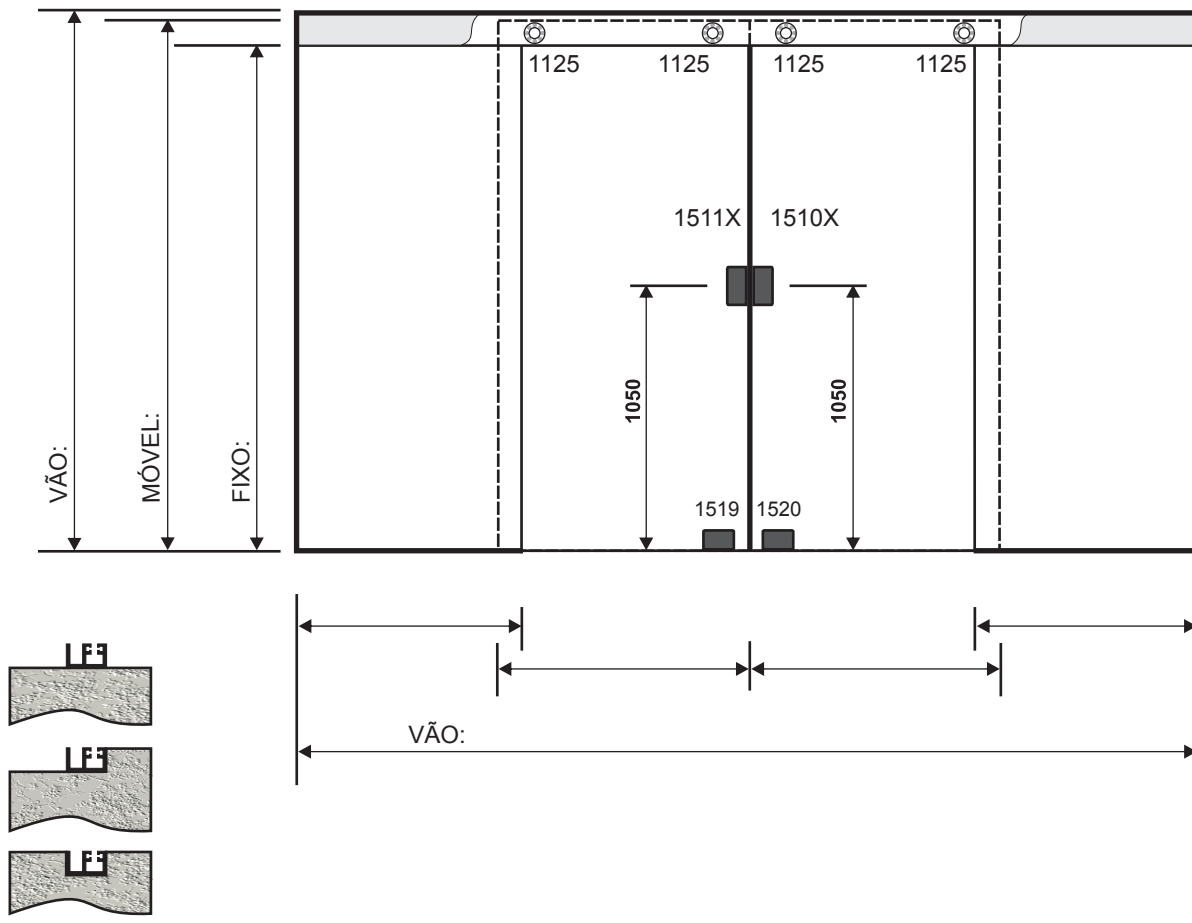

Pedido

Espessura

- 04mm
- 05mm
- 06mm
- 08mm
- 10mm

Serigrafia

- Branco Brilhante
- Branco Fosco
- Persiana
- Preto
- Quadrados
- Colorida

Tipo de Vidro

- INCOLOR
- BRONZE
- FUMÊ
- VERDE
- AZUL
- PONTILHADO
- QUADRATO
- ANTÍLOPE
- ASTRAL

Serigrafia / Impresso

- Deste Lado
- Do Lado Oposto

Porta de Correr 4 Folhas Trinco e Fechadura

Sr. Cliente favor verificar em seu pedido, detalhes de cor, espessura, dimensões de peças, código de ferragens. Confira todas as folgas e informações sobre detalhes do pedido. Este projeto é de sua total responsabilidade, para tanto solicitamos que seja Assinado após sua conferência.