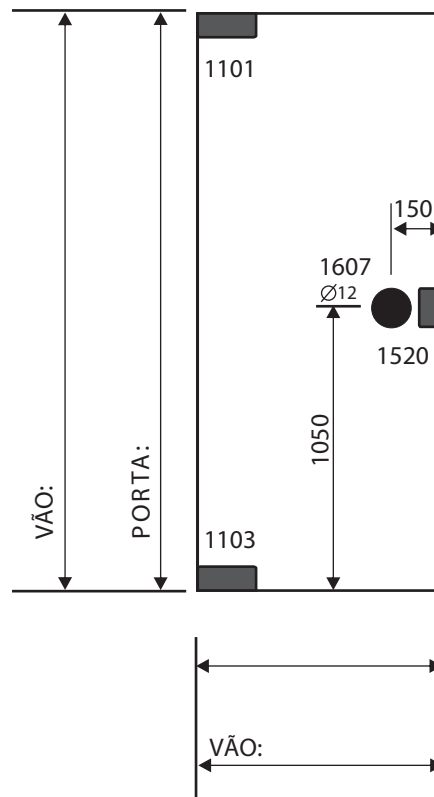

Cliente

Pedido

Espessura

- 04mm
- 05mm
- 06mm
- 08mm
- 10mm

Serigrafia

- Branco Brilhante
- Branco Fosco
- Persiana
- Preto
- Quadrados
- Colorida

Tipo de Vidro

- INCOLOR
- BRONZE
- FUMÊ
- VERDE
- AZUL
- PONTILHADO
- QUADRATO
- ANTÍLOPE
- ASTRAL

Serigrafia / Impresso

- Deste Lado
- Do Lado Oposto

Porta Abrir

Sr. Cliente favor verificar em seu pedido, detalhes de cor, espessura, dimensões de peças, código de ferragens. Confira todas as folgas e informações sobre detalhes do pedido. Este projeto é de sua total responsabilidade, para tanto solicitamos que seja Assinado após sua conferência.