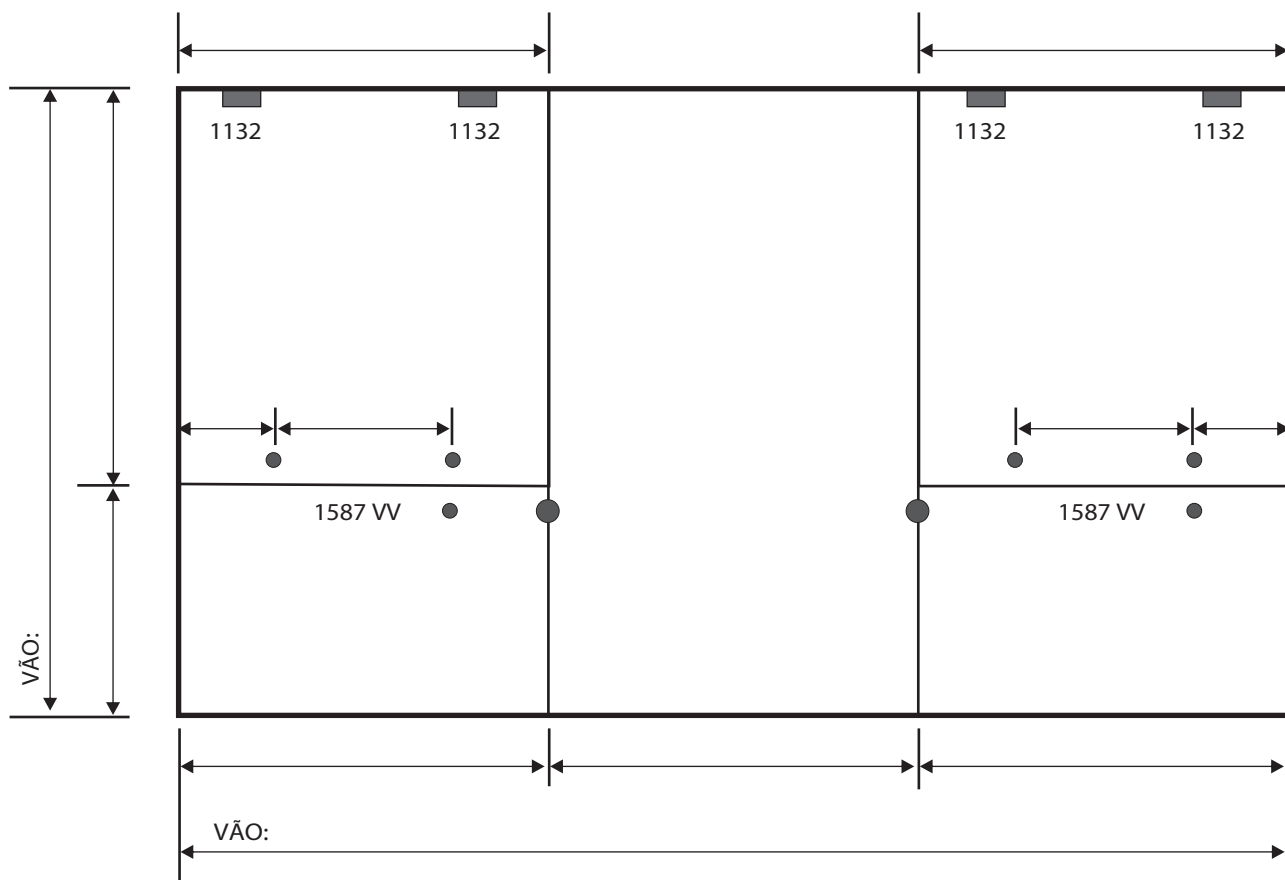

A FÁBRICA COM. E TÊMPERA DE VIDROS E CRISTAIS LTDA

comercial@palacioscristais.ind.br
Rua Independência, 253 - Vila Renata - Guarulhos - SP
PABX: 11 2086.6330 / Fax ramal 212

Cod. Cliente

Confirmado

Cliente

Pedido

Espessura
☐ 04mm
☐ 05mm
☐ 06mm
☐ 08mm
☐ 10mm

Serigrafia
☐ Branco Brilhante ☐ Preto
☐ Branco Fosco ☐ Quadrados
☐ Persiana ☐ Colorida

Tipo de Vidro
☐ INCOLOR ☐ BRONZE ☐ FUMÊ ☐ VERDE ☐ AZUL
☐ PONTILHADO ☐ QUADRATO ☐ ANTÍLOPE ☐ ASTRAL

Serigrafia / Impresso
☐ Deste Lado ☐ Do Lado Oposto

Max Air Fixos Inferiores

Sr. Cliente favor verificar em seu pedido, detalhes de cor, espessura, dimensões de peças, código de ferragens. Confira todas as folgas e informações sobre detalhes do pedido. Este projeto é de sua total responsabilidade, para tanto solicitamos que seja Assinado após sua conferência.

Dep. Técnico

Classificação

Previsão de Produção

Obs.

Nome

Assinatura