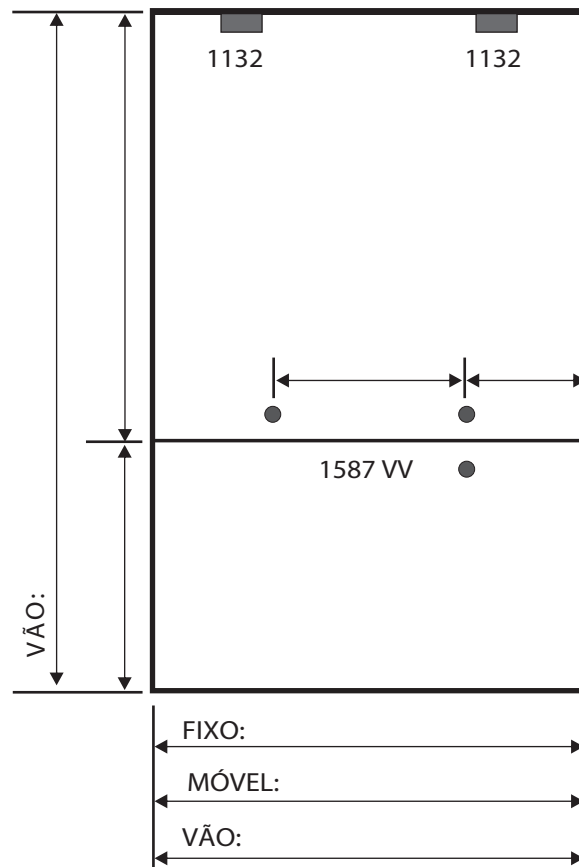

Pedido

Espessura

- 04mm
- 05mm
- 06mm
- 08mm
- 10mm

Serigrafia

- Branco Brilhante
- Branco Fosco
- Persiana
- Preto
- Quadrados
- Colorida

Tipo de Vidro

- INCOLOR
- BRONZE
- FUMÊ
- VERDE
- AZUL
- PONTILHADO
- QUADRATO
- ANTÍLOPE
- ASTRAL

Serigrafia / Impresso

- Deste Lado
- Do Lado Oposto

Max Air Fixo Inferior

Sr. Cliente favor verificar em seu pedido, detalhes de cor, espessura, dimensões de peças, código de ferragens. Confira todas as folgas e informações sobre detalhes do pedido. Este projeto é de sua total responsabilidade, para tanto solicitamos que seja Assinado após sua conferência.