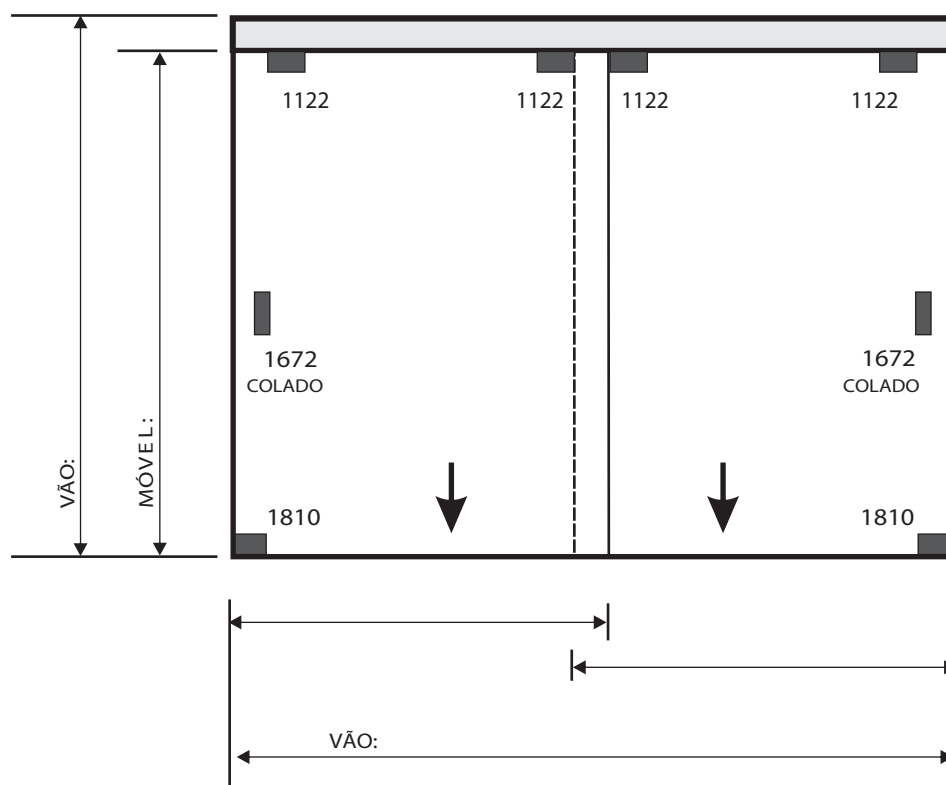

Serigrafia / Impresso  
 Deste Lado  Do Lado Oposto

Janela 2 Folhas 1122 Stanley

Sr. Cliente favor verificar em seu pedido, detalhes de cor, espessura, dimensões de peças, código de ferragens. Confira todas as folgas e informações sobre detalhes do pedido. Este projeto é de sua total responsabilidade, para tanto solicitamos que seja Assinado após sua conferência.