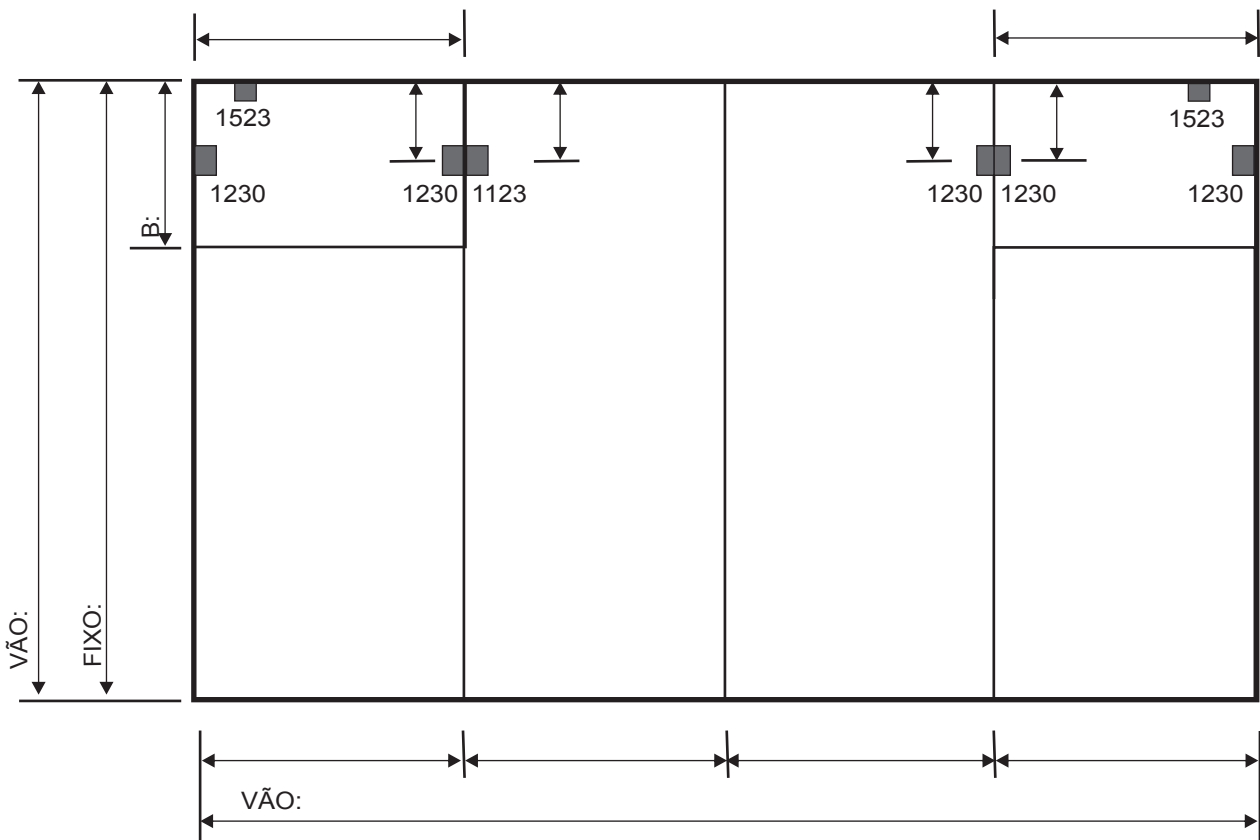

A FÁBRICA COM. E TÊMPERA DE VIDROS E CRISTAIS LTDA

comercial@palacioscristais.ind.br
Rua Independência, 253 - Vila Renata - Guarulhos - SP
PABX: 11 2086.6330 / Fax ramal 212

Cod. Cliente

Confirmado

Cliente

Pedido

Espessura

- ☐ 04mm
- ☐ 05mm
- ☐ 06mm
- ☐ 08mm
- ☐ 10mm

Serigrafia

- ☐ Branco Brilhante
- ☐ Branco Fosco
- ☐ Persiana
- ☐ Preto
- ☐ Quadrados
- ☐ Colorida

Tipo de Vidro

- ☐ INCOLOR
- ☐ BRONZE
- ☐ FUMÊ
- ☐ VERDE
- ☐ AZUL
- ☐ PONTILHADO
- ☐ QUADRATO
- ☐ ANTÍLOPE
- ☐ ASTRAL

Serigrafia / Impresso

- ☐ Deste Lado
- ☐ Do Lado Oposto

Fixos Basculantes Superior 2

Sr. Cliente favor verificar em seu pedidodo, detalhes de cor, espessura, dimensões de peças, código de ferragens. Confira todas as folgas e informações sobre detalhes do pedido. Este projeto é de sua total responsabilidade, para tanto solicitamos que seja Assinado após sua conferência.

Dep. Técnico

Classificação

Previsão de Produção

Obs.

Nome

Assinatura