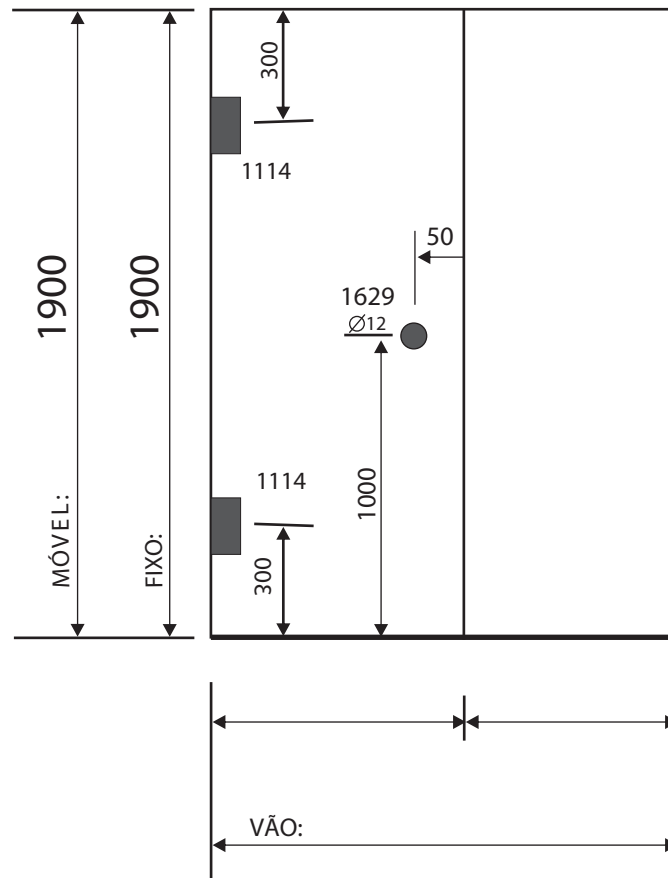

Cliente

Pedido

Espessura

- 04mm
- 05mm
- 06mm
- 08mm
- 10mm

Serigrafia

- Branco Brilhante
- Branco Fosco
- Persiana
- Preto
- Quadrados
- Colorida

Tipo de Vidro

- INCOLOR
- BRONZE
- FUMÊ
- VERDE
- AZUL
- PONTILHADO
- QUADRATO
- ANTÍLOPE
- ASTRAL

Serigrafia / Impresso

- Deste Lado
- Do Lado Oposto

Box Abrir

Sr. Cliente favor verificar em seu pedido, detalhes de cor, espessura, dimensões de peças, código de ferragens. Confira todas as folgas e informações sobre detalhes do pedido. Este projeto é de sua total responsabilidade, para tanto solicitamos que seja Assinado após sua conferência.