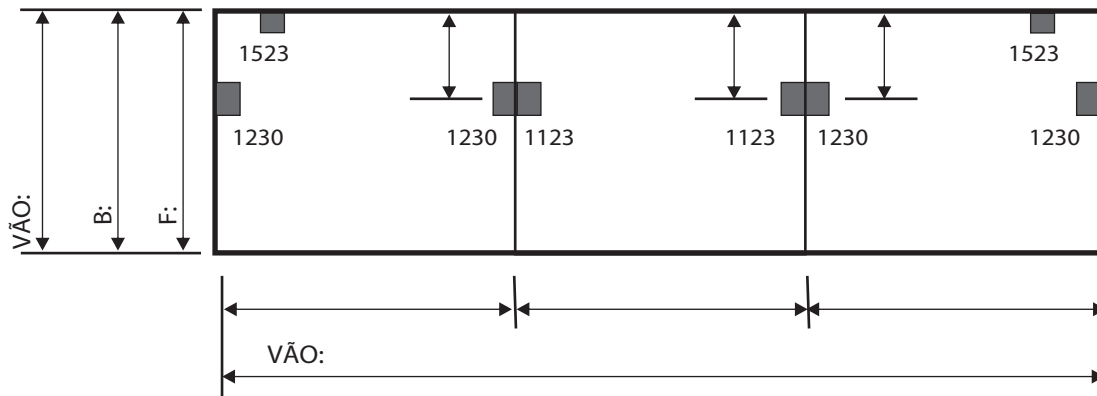

Pedido

Espessura

- 04mm
- 05mm
- 06mm
- 08mm
- 10mm

Serigrafia

- Branco Brilhante
- Branco Fosco
- Persiana
- Preto
- Quadrados
- Colorida

Tipo de Vidro

- INCOLOR
- BRONZE
- FUMÊ
- VERDE
- AZUL
- PONTILHADO
- QUADRATO
- ANTÍLOPE
- ASTRAL

Serigrafia / Impresso

- Deste Lado
- Do Lado Oposto

Basculantes e Fixos

Sr. Cliente favor verificar em seu pedido, detalhes de cor, espessura, dimensões de peças, código de ferragens. Confira todas as folgas e informações sobre detalhes do pedido. Este projeto é de sua total responsabilidade, para tanto solicitamos que seja Assinado após sua conferência.