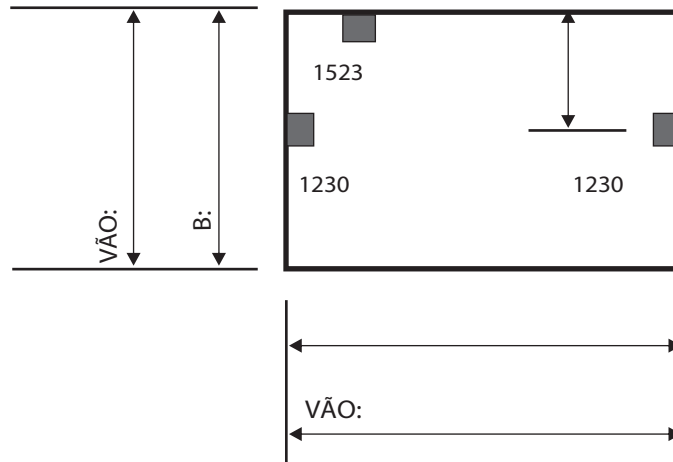

Pedido

Espessura

- 04mm
- 05mm
- 06mm
- 08mm
- 10mm

Serigrafia

- Branco Brilhante
- Branco Fosco
- Persiana
- Preto
- Quadrados
- Colorida

Tipo de Vidro

- INCOLOR
- BRONZE
- FUMÊ
- VERDE
- AZUL
- PONTILHADO
- QUADRATO
- ANTÍLOPE
- ASTRAL

Serigrafia / Impresso

- Deste Lado
- Do Lado Oposto

Basculante

Sr. Cliente favor verificar em seu pedido, detalhes de cor, espessura, dimensões de peças, código de ferragens. Confira todas as folgas e informações sobre detalhes do pedido. Este projeto é de sua total responsabilidade, para tanto solicitamos que seja Assinado após sua conferência.