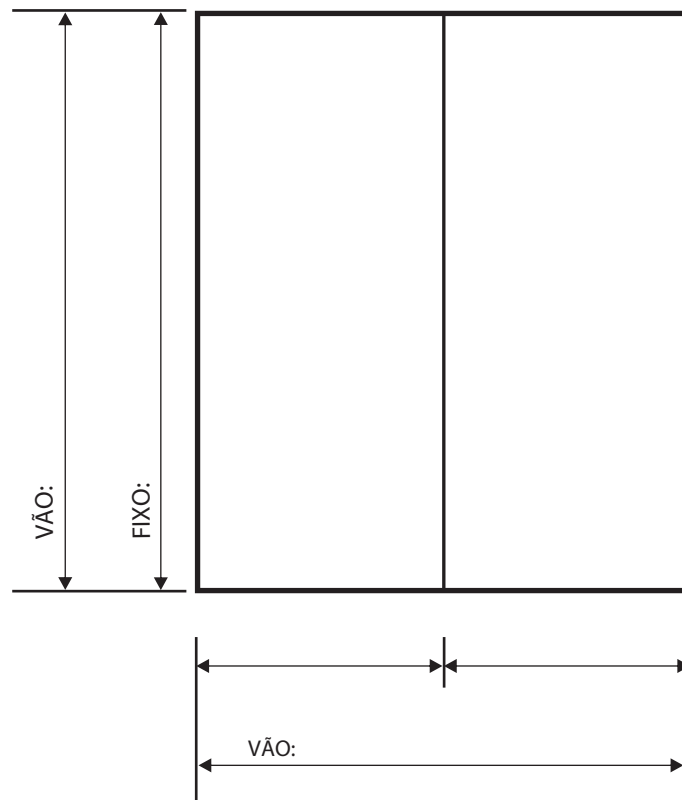

Pedido

Espessura

- 04mm
- 05mm
- 06mm
- 08mm
- 10mm

Serigrafia

- Branco Brilhante
- Branco Fosco
- Persiana
- Preto
- Quadrados
- Colorida

Tipo de Vidro

- INCOLOR
- BRONZE
- FUMÊ
- VERDE
- AZUL
- PONTILHADO
- QUADRATO
- ANTÍLOPE
- ASTRAL

Serigrafia / Impresso

- Deste Lado
- Do Lado Oposto

2 Fixos

Sr. Cliente favor verificar em seu pedido, detalhes de cor, espessura, dimensões de peças, código de ferragens. Confira todas as folgas e informações sobre detalhes do pedido. Este projeto é de sua total responsabilidade, para tanto solicitamos que seja Assinado após sua conferência.