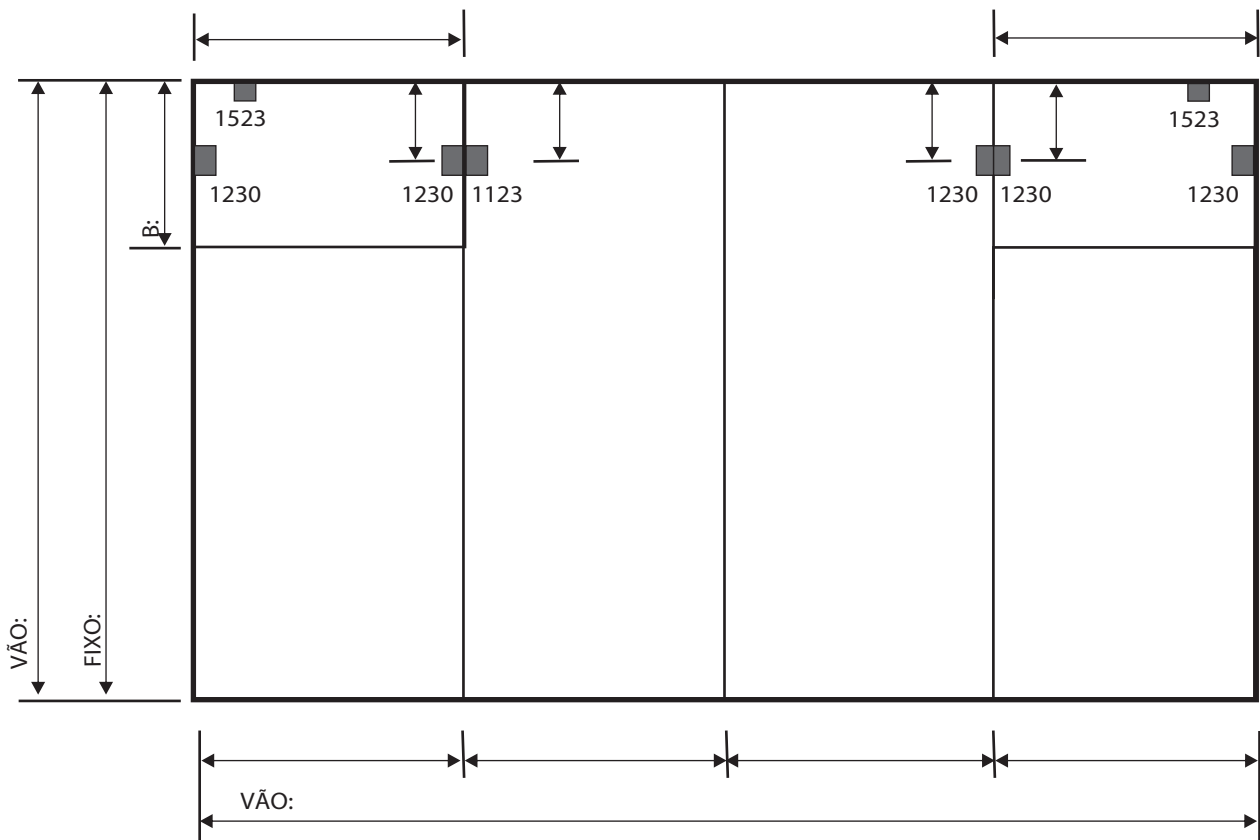

Cliente

Pedido

Espessura

- 04mm
- 05mm
- 06mm
- 08mm
- 10mm

Serigrafia

- Branco Brilhante
- Branco Fosco
- Persiana
- Preto
- Quadrados
- Colorida

Tipo de Vidro

- INCOLOR
- BRONZE
- FUMÊ
- VERDE
- AZUL
- PONTILHADO
- QUADRATO
- ANTÍLOPE
- ASTRAL

Serigrafia / Impresso

- Deste Lado
- Do Lado Oposto

2 Fixo e 1 Basculante

Sr. Cliente favor verificar em seu pedido, detalhes de cor, espessura, dimensões de peças, código de ferragens. Confira todas as folgas e informações sobre detalhes do pedido. Este projeto é de sua total responsabilidade, para tanto solicitamos que seja Assinado após sua conferência.