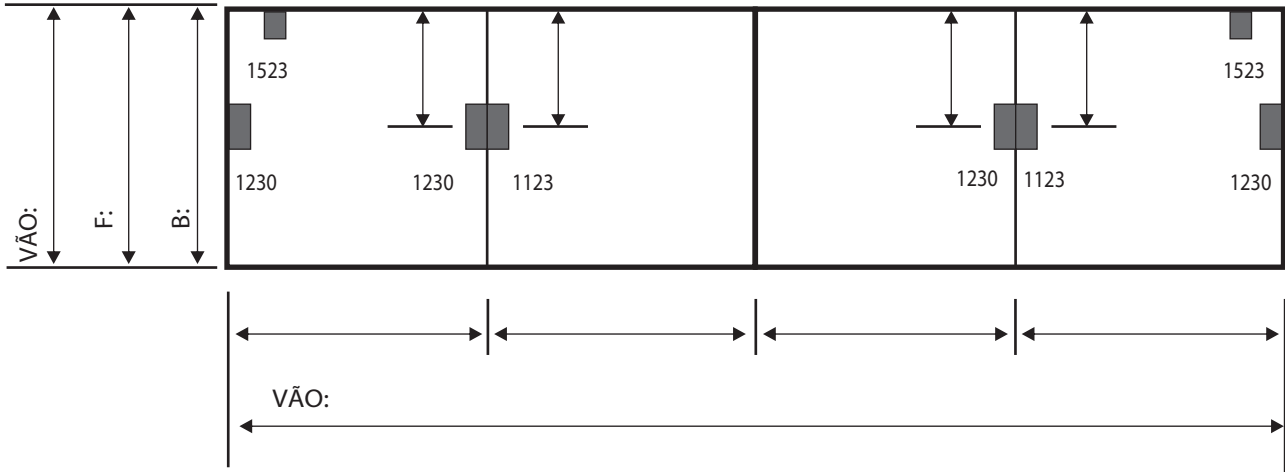

Pedido

Espessura

- 04mm
- 05mm
- 06mm
- 08mm
- 10mm

Serigrafia

- Branco Brilhante
- Branco Fosco
- Persiana
- Preto
- Quadrados
- Colorida

Tipo de Vidro

- INCOLOR
- BRONZE
- FUMÊ
- VERDE
- AZUL
- PONTILHADO
- QUADRATO
- ANTÍLOPE
- ASTRAL

Serigrafia / Impresso

- Deste Lado
- Do Lado Oposto

2 Basculantes e 2 Fixos

Sr. Cliente favor verificar em seu pedido, detalhes de cor, espessura, dimensões de peças, código de ferragens. Confira todas as folgas e informações sobre detalhes do pedido. Este projeto é de sua total responsabilidade, para tanto solicitamos que seja Assinado após sua conferência.