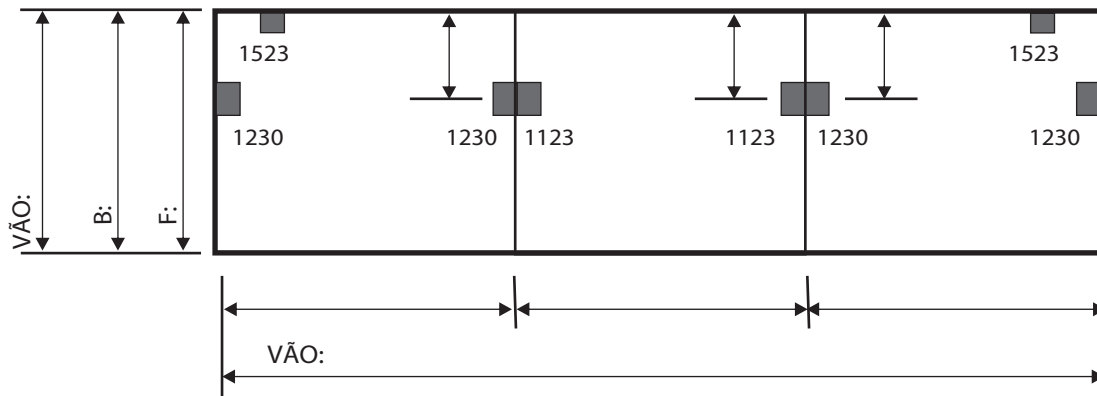

Pedido

Espessura

- 04mm
- 05mm
- 06mm
- 08mm
- 10mm

Serigrafia

- Branco Brilhante
- Branco Fosco
- Persiana
- Preto
- Quadrados
- Colorida

Tipo de Vidro

- INCOLOR
- BRONZE
- FUMÊ
- VERDE
- AZUL
- PONTILHADO
- QUADRATO
- ANTÍLOPE
- ASTRAL

Serigrafia / Impresso

- Deste Lado
- Do Lado Oposto

2 Basculantes e 1 Fixo

Sr. Cliente favor verificar em seu pedido, detalhes de cor, espessura, dimensões de peças, código de ferragens. Confira todas as folgas e informações sobre detalhes do pedido. Este projeto é de sua total responsabilidade, para tanto solicitamos que seja Assinado após sua conferência.